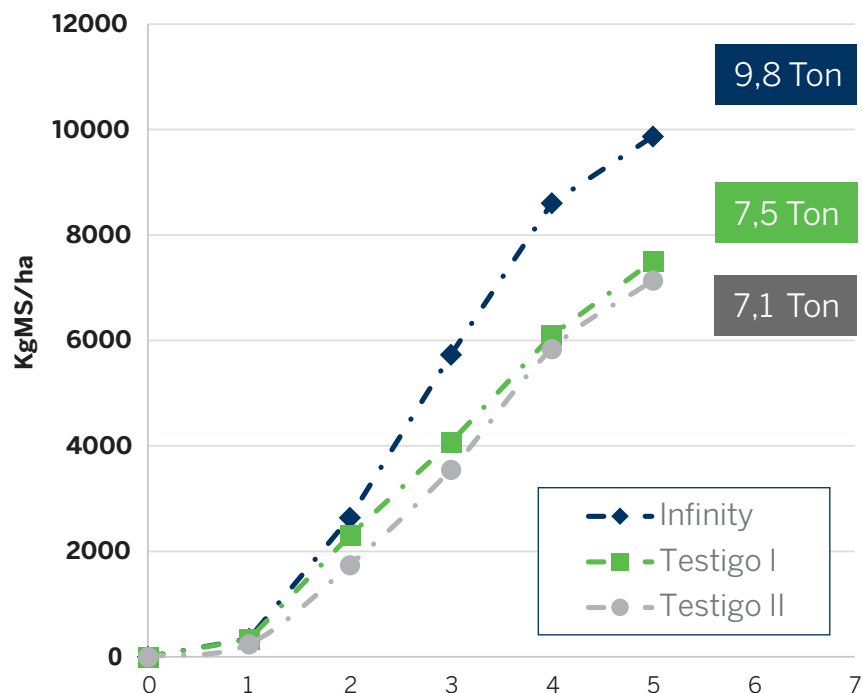

eternity

Ryegrass perenne

Producción invernal y persistencia.

PLANTEO TÉCNICO

Siembra en pasturas de rotación corta, consociadas idealmente con trébol blanco Apolo, trébol rojo Vulcano y se le puede agregar achicoria Panther.

DENSIDAD DE SIEMBRA PURA

Objetivo 200 a 300 plantas/m². Dependiendo del ambiente y planteo técnico 18 a 20 Kg/ha.

2 Oferta de Forraje por pastoreo acumulativo.

Año 1. Datos de RED GENTOS (Pergamino BS AS) 2016.

Foto tomada el 6/9/2023 en Colonia. Fecha de siembra 20/6/2023.

eternity

Ryegrass perenne

Producción invernal y
persistencia.